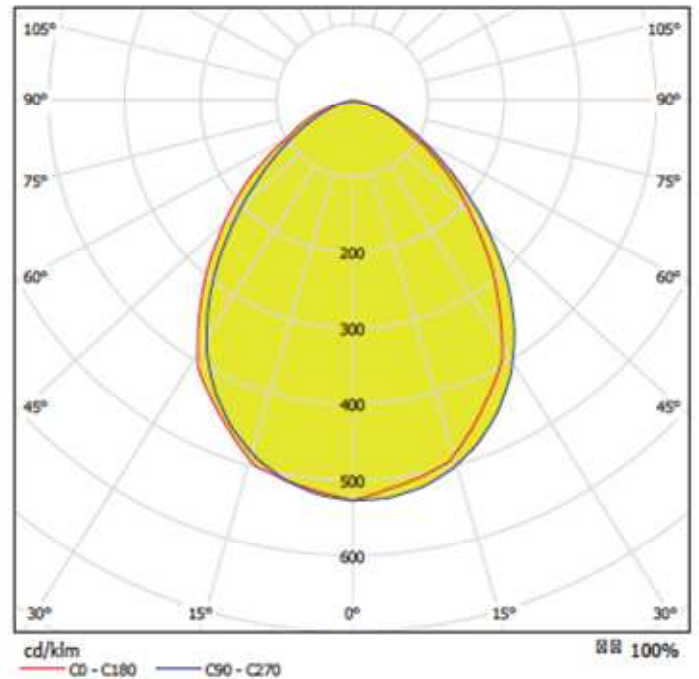

# Leader Plafon

## 120x60

Plafón para instalación en techo modular, empotrada, de superficie o suspendida. Su diseño extra plano lo hace ideal para instalación adosada en espacios de techos bajos donde no es posible empotrar.

Este producto está indicado para iluminación general, zonas de trabajo, oficinas, grandes superficies, escuelas, zonas de servicio, etc..

	<b>WW</b>	<b>NW</b>	<b>CW</b>
POTENCIA	72W	72W	72W
T° COLOR (K)	3000°K	4000°K	6000°K
Flujo luminoso (lm)	5600lm	6000lm	6400lm
Voltaje (V)	AC 85-265V	AC 85-265V	AC 85-265V
Regulación AC200-240V	NO	NO	NO
CRI	75	75	75
Ángulo	110°	110°	110°
Material	Aluminio	Aluminio	Aluminio
Dimensiones (mm)	1200×600 H9mm	1200×600 H9mm	1200×600 H9mm
Driver externo	Incluido	Incluido	Incluido

**CURVA POLAR**