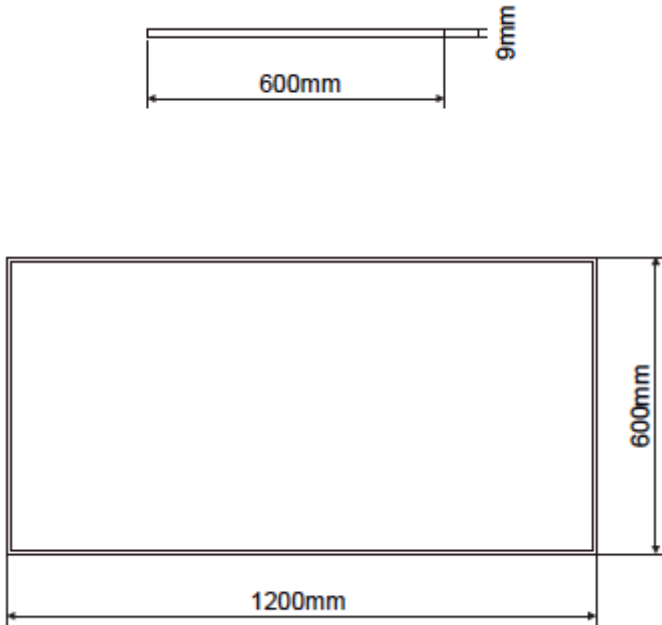

## 120x60

Plafón para instalación en techo modular, empotrada, de superficie o suspendida. Su diseño extra plano lo hace ideal para instalación adosada en espacios de techos bajos donde no es posible empotrar.

Este producto está indicado para iluminación general, zonas de trabajo, oficinas, grandes superficies, escuelas, zonas de servicio, etc..

	<b>WW</b>	<b>NW</b>	<b>CW</b>
POTENCIA	72W	72W	72W
T° COLOR (K)	3000°K	4000°K	6000°K
Flujo luminoso (lm)	5600lm	6000lm	6400lm
Voltaje (V)	AC 85-265V	AC 85-265V	AC 85-265V
Regulación AC200-240V	NO	NO	NO
CRI	75	75	75
Ángulo	110°	110°	110°
Material	Aluminio	Aluminio	Aluminio
Dimensiones (mm)	1200×600 H9mm	1200×600 H9mm	1200×600 H9mm
Driver externo	Incluido	Incluido	Incluido