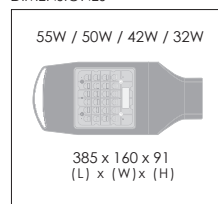

FOTOMETRÍA

(cd/klm)

DIMENSIONES

(mm)

Código de Producto	Voltaje	Temperatura	Potencia	Lumen	CRI	Regulable	Ángulo	Clase Energética	Vida Útil	Nivel IP	Nivel IK	Tipo
00701760226A	230V	5000K	50W	5350lm	70	No	130°	A+	50,000h	66	08	Class I
00701760268A	230V	5000K	40W	4490lm	70	No	130°	A+	50,000h	66	08	Class I
00701760225A	230V	5000K	32W	3420lm	70	No	130°	A+	50,000h	66	08	Class I
00701760199A	230V	4000K	50W	5350lm	70	No	130°	A+	50,000h	66	08	Class I
00701760197A	230V	4000K	40W	4500lm	70	No	130°	A+	50,000h	66	08	Class I
00701760195A	230V	4000K	32W	3420lm	70	No	130°	A+	50,000h	66	08	Class I
00701760198A	230V	3000K	50W	5000lm	70	No	130°	A+	50,000h	66	08	Class I
00701760196A	230V	3000K	40W	4200lm	70	No	130°	A+	50,000h	66	08	Class I
00701760194A	230V	3000K	32W	3200lm	70	No	130°	A+	50,000h	66	08	Class I