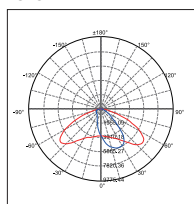

FOTOMETRÍA

(cd/klm)

DIMENSIONES

(mm)

Código de Producto	Voltaje	Temperatura	Potencia	Lumen	CRI	Regulable	Ángulo	Clase Energética	Vida Útil	Nivel IP	Nivel IK	Tipo
00701760226A	230V	5000K	50W	5350lm	70	No	130°	A+	50,000h	66	08	Class I
00701760268A	230V	5000K	40W	4490lm	70	No	130°	A+	50,000h	66	08	Class I
00701760225A	230V	5000K	32W	3420lm	70	No	130°	A+	50,000h	66	08	Class I
00701760199A	230V	4000K	50W	5350lm	70	No	130°	A+	50,000h	66	08	Class I
00701760197A	230V	4000K	40W	4500lm	70	No	130°	A+	50,000h	66	08	Class I
00701760195A	230V	4000K	32W	3420lm	70	No	130°	A+	50,000h	66	08	Class I
00701760198A	230V	3000K	50W	5000lm	70	No	130°	A+	50,000h	66	08	Class I
00701760196A	230V	3000K	40W	4200lm	70	No	130°	A+	50,000h	66	08	Class I
00701760194A	230V	3000K	32W	3200lm	70	No	130°	A+	50,000h	66	08	Class I