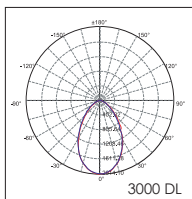

## Foco LED Eco

El foco LED Eco tiene un CRI de 90 con un ángulo de 70 grados. Se puede instalar en áreas concretas para brindar una buena iluminación y brillo al producto.

6000 DL

3000 DL

FOTOMETRÍA

(cd/klm)

FOTOMETRÍA

(cd/klm)

DIMENSIONES

Código de Producto	Voltaje	Temperatura	Potencia	Lumen	CRI	Regulable	Ángulo	Clase Energética	Vida Útil	Corte
01001315419A	230V	3000K	40W	3000lm	90	No	70°	A+	40.000h	Ø150mm
01001315421A	230V	4000K	40W	3000lm	90	No	70°	A+	40.000h	Ø150mm
01001315423A	230V	3000K	75W	6000lm	90	No	70°	A+	40.000h	Ø150mm
01001315425A	230V	4000K	75W	6000lm	90	No	70°	A+	40.000h	Ø150mm