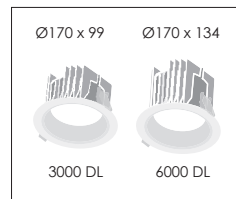

## Foco LED Eco

El foco LED Eco tiene un CRI de 90 con un ángulo de 70 grados. Se puede instalar en áreas concretas para brindar una buena iluminación y brillo al producto.

6000 DL

3000 DL

FOTOMETRÍA

(cd/klm)

FOTOMETRÍA

(cd/klm)

DIMENSIONES

Código de Producto	Voltaje	Temperatura	Potencia	Lumen	CRI	Regulable	Ángulo	Clase Energética	Vida Útil	Corte
01001315419A	230V	3000K	40W	3000lm	90	No	70°	A+	40.000h	Ø150mm
01001315421A	230V	4000K	40W	3000lm	90	No	70°	A+	40.000h	Ø150mm
01001315423A	230V	3000K	75W	6000lm	90	No	70°	A+	40.000h	Ø150mm
01001315425A	230V	4000K	75W	6000lm	90	No	70°	A+	40.000h	Ø150mm