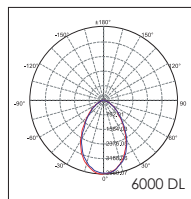

## Foco LED Eco

El foco LED Eco tiene un CRI de 90 con un ángulo de 70 grados. Se puede instalar en áreas concretas para brindar una buena iluminación y brillo al producto.

6000 DL

3000 DL

FOTOMETRÍA

(cd/klm)

FOTOMETRÍA

(cd/klm)

DIMENSIONES

Código de Producto	Voltaje	Temperatura	Potencia	Lumen	CRI	Regulable	Ángulo	Clase Energética	Vida Útil	Corte
01001315419A	230V	3000K	40W	3000lm	90	No	70°	A+	40.000h	Ø150mm
01001315421A	230V	4000K	40W	3000lm	90	No	70°	A+	40.000h	Ø150mm
01001315423A	230V	3000K	75W	6000lm	90	No	70°	A+	40.000h	Ø150mm
01001315425A	230V	4000K	75W	6000lm	90	No	70°	A+	40.000h	Ø150mm