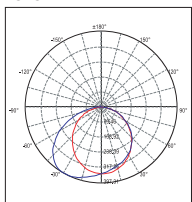

1x1

1x2

FOTOMETRÍA

(cd/klm)

FOTOMETRÍA

(cd/klm)

DIMENSIONES

304 x 304 x 22  
(1x1)  
(L x W x H)

304 x 604 x 22  
(2x1)  
(L x W x H)

(mm)

Código de Producto	Voltaje	Temperatura	Potencia	Lumen	CRI	Regulable	Ángulo	Clase Energética	Vida Útil	Superficie
01201760647A	230V	3000K	12W	800lm	80	No	120°	A	25.000h	304x 304
01201760648A	230V	4000K	12W	840lm	80	No	120°	A	25.000h	304x 304
01201760649A	230V	3000K	24W	1600lm	80	No	120°	A	25.000h	304x 604
01201760650A	230V	4000K	24W	1680lm	80	No	120°	A	25.000h	304x 604