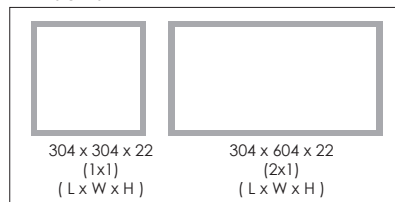

1x1

1x2

FOTOMETRÍA

(cd/klm)

FOTOMETRÍA

(cd/klm)

DIMENSIONES

304 x 304 x 22  
(1x1)  
(L x W x H)

304 x 604 x 22  
(2x1)  
(L x W x H)

(mm)

Código de Producto	Voltaje	Temperatura	Potencia	Lumen	CRI	Regulable	Ángulo	Clase Energética	Vida Útil	Superficie
01201760647A	230V	3000K	12W	800lm	80	No	120°	A	25.000h	304x 304
01201760648A	230V	4000K	12W	840lm	80	No	120°	A	25.000h	304x 304
01201760649A	230V	3000K	24W	1600lm	80	No	120°	A	25.000h	304x 604
01201760650A	230V	4000K	24W	1680lm	80	No	120°	A	25.000h	304x 604