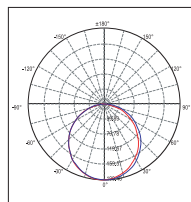

### FOTOMETRÍA

(cd/klm)

### DIMENSIONES

(mm)

Código de Producto	Voltaje	Temperatura	Potencia	Lumen	CRI	Regulable	Ángulo	Clase Energética	Vida Útil	Corte
01001760579A	230V	3000K	9.5W	600lm	80	No	100°	A	25.000h	145x145mm
01001760580A	230V	4000K	9.5W	630lm	80	No	100°	A	25.000h	145x145mm
01001760581A	230V	3000K	12W	750lm	80	No	100°	A	25.000h	195x195mm
01001760582A	230V	4000K	12W	800lm	80	No	100°	A	25.000h	195x195mm