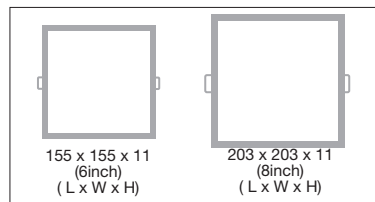

### FOTOMETRÍA

(cd/klm)

### DIMENSIONES

(mm)

Código de Producto	Voltaje	Temperatura	Potencia	Lumen	CRI	Regulable	Ángulo	Clase Energética	Vida Útil	Corte
01001760579A	230V	3000K	9.5W	600lm	80	No	100°	A	25.000h	145x145mm
01001760580A	230V	4000K	9.5W	630lm	80	No	100°	A	25.000h	145x145mm
01001760581A	230V	3000K	12W	750lm	80	No	100°	A	25.000h	195x195mm
01001760582A	230V	4000K	12W	800lm	80	No	100°	A	25.000h	195x195mm