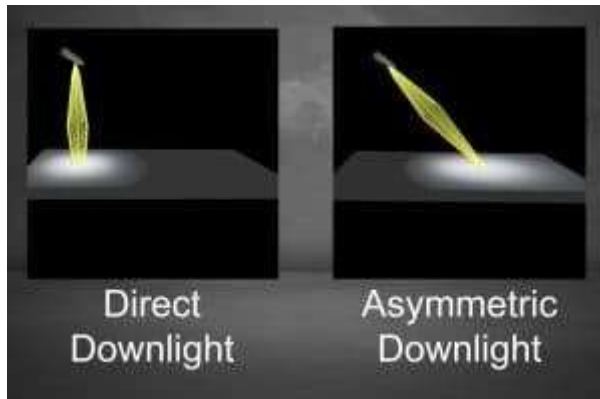

pasamanos.

-Solo se puede reemplazar con la herramienta dedicada

PRO S With OSRAM LED Chip

Colour Temperatures / Installed Lumen Flux

CCT: CRI 80	2500K	2700 - 3500K	4000 - 5000K	ANTICIPATED LIFE
350ma	115lm	125lm	135lm	100,000 hours
500ma	155lm	165lm	180lm	50,000 hours

CONTACTO:

METROLIGHT

Teléfono: 976 225044

Email: ventas@metrolight-es.com

www.metrolight-es.com

METROLIGHT INTERNATIONAL: export@metrolight-es.com