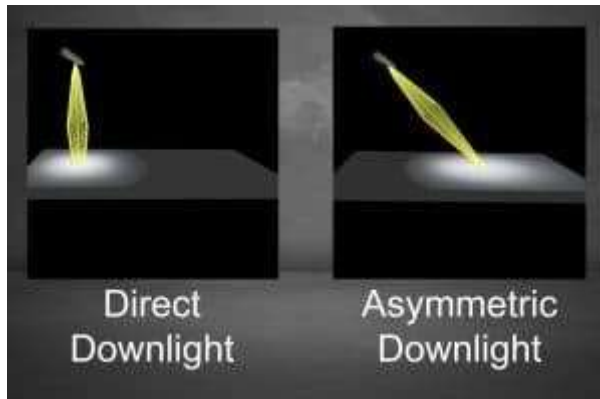

QUICKSERT LED PASAMANOS/BARANDILLAS.

Quicksert

La manera económica y fácil de instalar la iluminación de pasamanos.

Para aplicaciones nuevas y retrofit.

- Iluminación de pasamanos integrada con haz simétrico
- Rápido y fácil de instalar
- Proyector discreto de 18 mm de diámetro
- Totalmente empotrado a ras.
- Para uso interior y exterior
- Opción rentable
- Iluminación de precisión de alto rendimiento.
- Con opciones de lentes de 16 a 90 grados
- IP67,IK10
- Acero Marino 316

Instalación rápida y segura:

- Mecanizar agujeros de 18 mm de diámetro en el pasamanos.
- Inserte el proyector Quicksert con la herramienta dedicada.
- No hay fijaciones adicionales que aflojar, simplemente inserte y extraiga la herramienta
- El tiempo de inserción / extracción es inferior a 5 segundos.
- Cada Quicksert se suministra con su propia herramienta
- Nuestro sistema de retención sostiene el cuerpo de forma segura dentro del

pasamanos.

-Solo se puede reemplazar con la herramienta dedicada

PRO S With OSRAM LED Chip

Colour Temperatures / Installed Lumen Flux

| CCT: CRI 80 | 2500K | 2700 - 3500K | 4000 - 5000K | ANTICIPATED LIFE |
|-------------|-------|--------------|--------------|------------------|
| 350ma | 115lm | 125lm | 135lm | 100,000 hours |
| 500ma | 155lm | 165lm | 180lm | 50,000 hours |