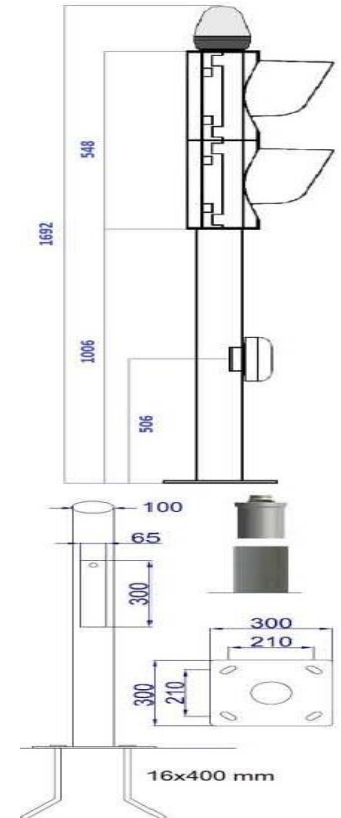

SEMAFORO PEAJES

TOLL TRAFFIC LIGHT

Características Técnicas:

- Semáforo de 2 focos LED Rojo-Verde de 200mm.
- Montado sobre columna, indicado para barreras de peaje.
- Incluye avisador lumínico LED de color Ámbar.
- Incluye avisador acústico campana de acero esmaltado: 106Db +/- a 3m
- Temperatura de trabajo : - 40°C + 60°C
- Cuerpo Policarbonato Lexan G.E UV
- Colores: Amarillo Ral 1003,Gris Ral 7032, Negro Ral 9005,Verde Ral 6009.
- Voltaje: 230V 50Hz.
- EN12368. CE