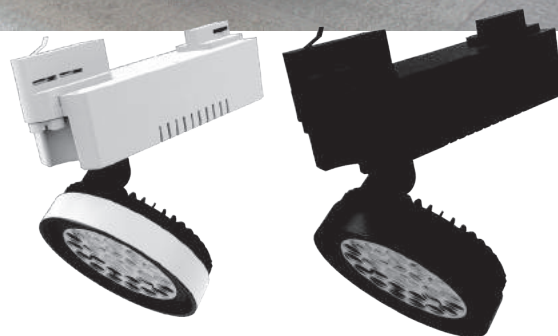

Track Light LED

El track light LED de Toshiba ofrece máxima flexibilidad con una rotación de 350° y un ángulo de inclinación de 180°. Fácil de integrar en carriles trifásicos, es la solución perfecta a nivel comercial para iluminar vitrinas, almacenes, centros comerciales y tiendas de ropa, gracias a su luz de acentuación.

FOTOMETRÍA

(cd/klm)

DIMENSIONES

(mm)

Código de Producto	Voltaje	Temperatura	Potencia	Lumen	CRI	Regulable	Ángulo	Clase Energética	Vida Útil
01101760216A	230V	3000K	38W	2700lm	90	No	30°	A	25.000h
01101760218A	230V	4000K	38W	2900lm	90	No	30°	A	25.000h