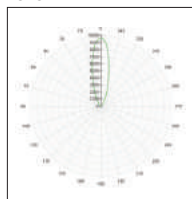

Track Light LED

El track light LED de Toshiba ofrece máxima flexibilidad con una rotación de 350° y un ángulo de inclinación de 180°. Fácil de integrar en carriles trifásicos, es la solución perfecta a nivel comercial para iluminar vitrinas, almacenes, centros comerciales y tiendas de ropa, gracias a su luz de acentuación.

FOTOMETRÍA

(cd/klm)

DIMENSIONES

(mm)

Código de Producto	Voltaje	Temperatura	Potencia	Lumen	CRI	Regulable	Ángulo	Clase Energética	Vida Útil
01101760216A	230V	3000K	38W	2700lm	90	No	30°	A	25.000h
01101760218A	230V	4000K	38W	2900lm	90	No	30°	A	25.000h