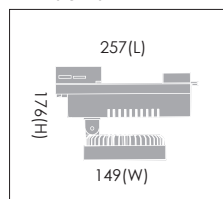

Track Light LED

El track light LED de Toshiba ofrece máxima flexibilidad con una rotación de 350° y un ángulo de inclinación de 180°. Fácil de integrar en carriles trifásicos, es la solución perfecta a nivel comercial para iluminar vitrinas, almacenes, centros comerciales y tiendas de ropa, gracias a su luz de acentuación.

FOTOMETRÍA

(cd/klm)

DIMENSIONES

(mm)

Código de Producto	Voltaje	Temperatura	Potencia	Lumen	CRI	Regulable	Ángulo	Clase Energética	Vida Útil
01101760216A	230V	3000K	38W	2700lm	90	No	30°	A	25.000h
01101760218A	230V	4000K	38W	2900lm	90	No	30°	A	25.000h